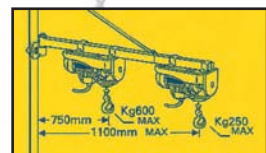

NOVITÀ

NUOVO MODELLO

€134,90

Art. 2255711
Paranco elettrico **BT-EH 600**
Lunghezza cavo 12 metri

Potenza: 1.050 Watt
Portata: 300 kg
Con rullo guida: 600 kg

NUOVO MODELLO

€289,90

Art. 2255715
Paranco elettrico **BT-EH 1000**
Lunghezza cavo 12 metri

Potenza: 1.600 Watt
Portata: 500 kg
Con rullo guida: 1.000 kg

€29,95

Art. 2255396
Braccio estensibile **SA 1200**
Per tutti i modelli di paranchi Einhell

MACCHINE Per legno

€849,90

Art. 441990

Pialla filo e spessore
NHM 260/230

Soddisfa pienamente tutte le esigenze con precisione e affidabilità

Potenza: 2.000 Watt
Coltelli: 260 mm

Art. 441994

Pialla a filo e spessore
EHM 1300

Potenza: 1.280 Watt
Coltelli: 152 mm

PREZZO ANNIVERSARIO
€199,90