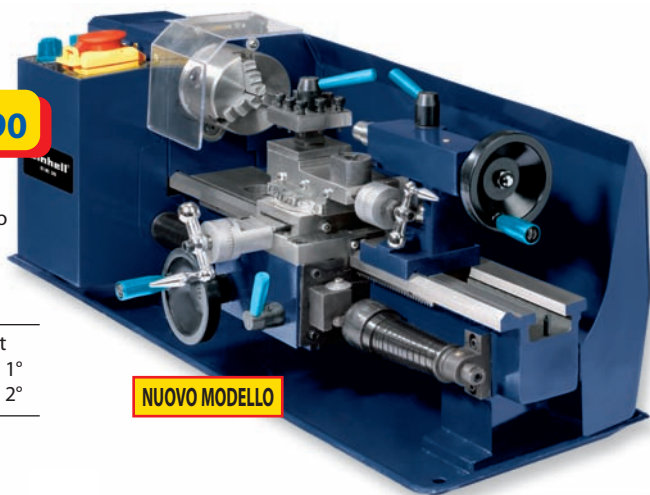

NUOVO MODELLO

€349,90

Art. 4504200
Sega a nastro
per metallo
MBS 400

Potenza: 550 Watt
3 Velocità: 20-30-50 giri/min.

€9,90

Art. 4505014
Contropunta
per tornio

€36,90

Art. 4505011
Lunetta per
tornio