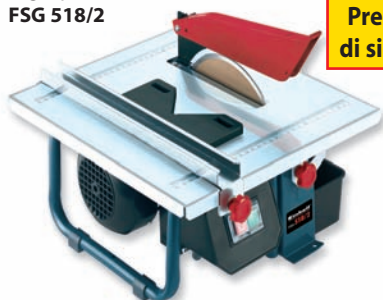

Potenza: 750 Watt
Velocità: 3.000 giri/min.
Lama: Ø 180 mm

€ **12,90**

Art. 4301170
Disco
diamantato
per
FSG 518

€ **14,30**

Art. 4301176
Disco
diamantato
turbo
per
TPR 180

€ **14,90**

Art. 4301175
Disco
diamantato
turbo
per
**TPR 201
NRF 800**

€ **25,90**

Art. 4301177
Disco
diamantato
turbo
per
STR 250

€ **29,90**

Art. 4301178
Disco diamantato turbo Ø 300 mm