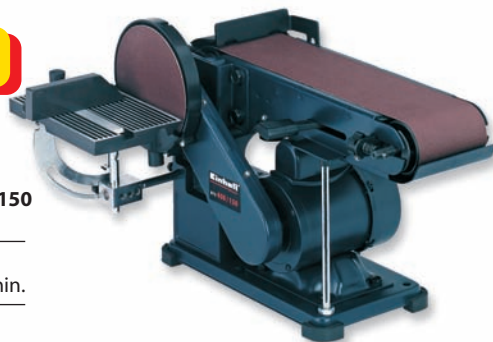

€54,90

NUOVO MODELLO

Art. 4412806
Smerigliatrice da banco
BT-BG 200

Potenza: 400 Watt
Velocità: 3.800 giri/min.
Mole: Ø 200 mm

€64,90

Art. 4417215
Smerigliatrice
da banco combinata
BT-WD 150/200

Potenza: 250 Watt
Velocità: 2900 giri/min.
Mola a secco: Ø 150 mm
Mola ad acqua: Ø 200 mm

NUOVO MODELLO

Presenza RCD
di sicurezza

€28,50

Art. 4412520
Smerigliatrice da banco
BD 150

Potenza: 150 Watt
Velocità: 2.950 giri/min.
Mole: Ø 150 mm

€98,50

Art. 4419250
Levigatrice da banco
combinata **BTS 400/150**

Potenza: 375 Watt
Velocità: 1.400 giri/min.

€19,95

Art. 4418005
Smerigliatrice
da banco ad acqua
BNS 102

Potenza: 45 Watt
Velocità: 2.850 giri/min.

€3,90

Art. 4418007
Mola di
ricambio
per
BNS 102

€2,90

Art. 4419840
Set 3 dischi
abrasivi assortiti
Per **BTS 400/150**

Art. 4419175
Set smerigliatrice
a stelo **BT-MG 135**
Con regolatore di velocità,
attacco per utensili

Potenza: 135 Watt
Velocità: 10.000-35.000 giri/min.

LEVIGATRICI

€19,90

Art. 4464222
Levigatrice
triangolare
BT-DS 180