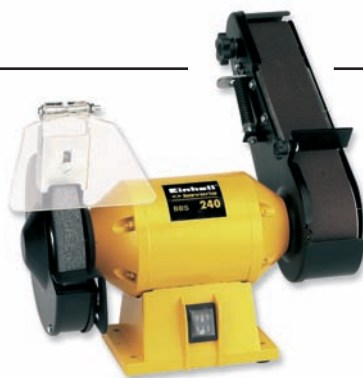

Art. 4258260
Martello tassellatore
BT-RH 1250

Potenza: 1280 Watt
Velocità: 830 giri/min

PREZZO ANNIVERSARIO
€74,95

PREZZO ANNIVERSARIO
€59,95

NUOVO MODELLO

Art. 4259810
Trapano elettronico
a percussione + mandrino
BT-ID 1050 E

| DISCHI DIAMANTATI | CORONA CONTINUA | CORONA SEGMENTATA | CORONA TURBO |
|---------------------------|----------------------------|------------------------------|-----------------------------|
| 1 Pz. Ø 110 mm * Ø 115 mm | Art. 4440360 € 2,90 | Art. 4440300 * € 3,40 | Art. 4440305 € 5,70 |
| 1 Pz. Ø 125 mm | | Art. 4440290 € 4,75 | |
| 1 Pz. Ø 230 mm | | Art. 4440330 € 11,50 | Art. 4440331 € 16,95 |

€45,90

Art. 4466120
Smerigliatrice/levigatrice
combinata
BBS 240

Potenza: 240 Watt
Velocità: 2.800 giri/min.
Mola abrasiva: Ø 150 mm

€48,90

Art. 4417210
Smerigliatrice
da banco combinata
BNTS 150/200

Potenza: 250 Watt
Velocità: 2.950 giri/min.
Mola a secco: Ø 150 mm
Mola ad acqua: Ø 200 mm

€54,90

NUOVO MODELLO

Art. 4412806
Smerigliatrice da banco
BT-BG 200

Potenza: 400 Watt
Velocità: 3.800 giri/min.
Mole: Ø 200 mm

€64,90

Art. 4417215
Smerigliatrice
da banco combinata
BT-WD 150/200

Potenza: 250 Watt
Velocità: 2900 giri/min.
Mola a secco: Ø 150 mm
Mola ad acqua: Ø 200 mm